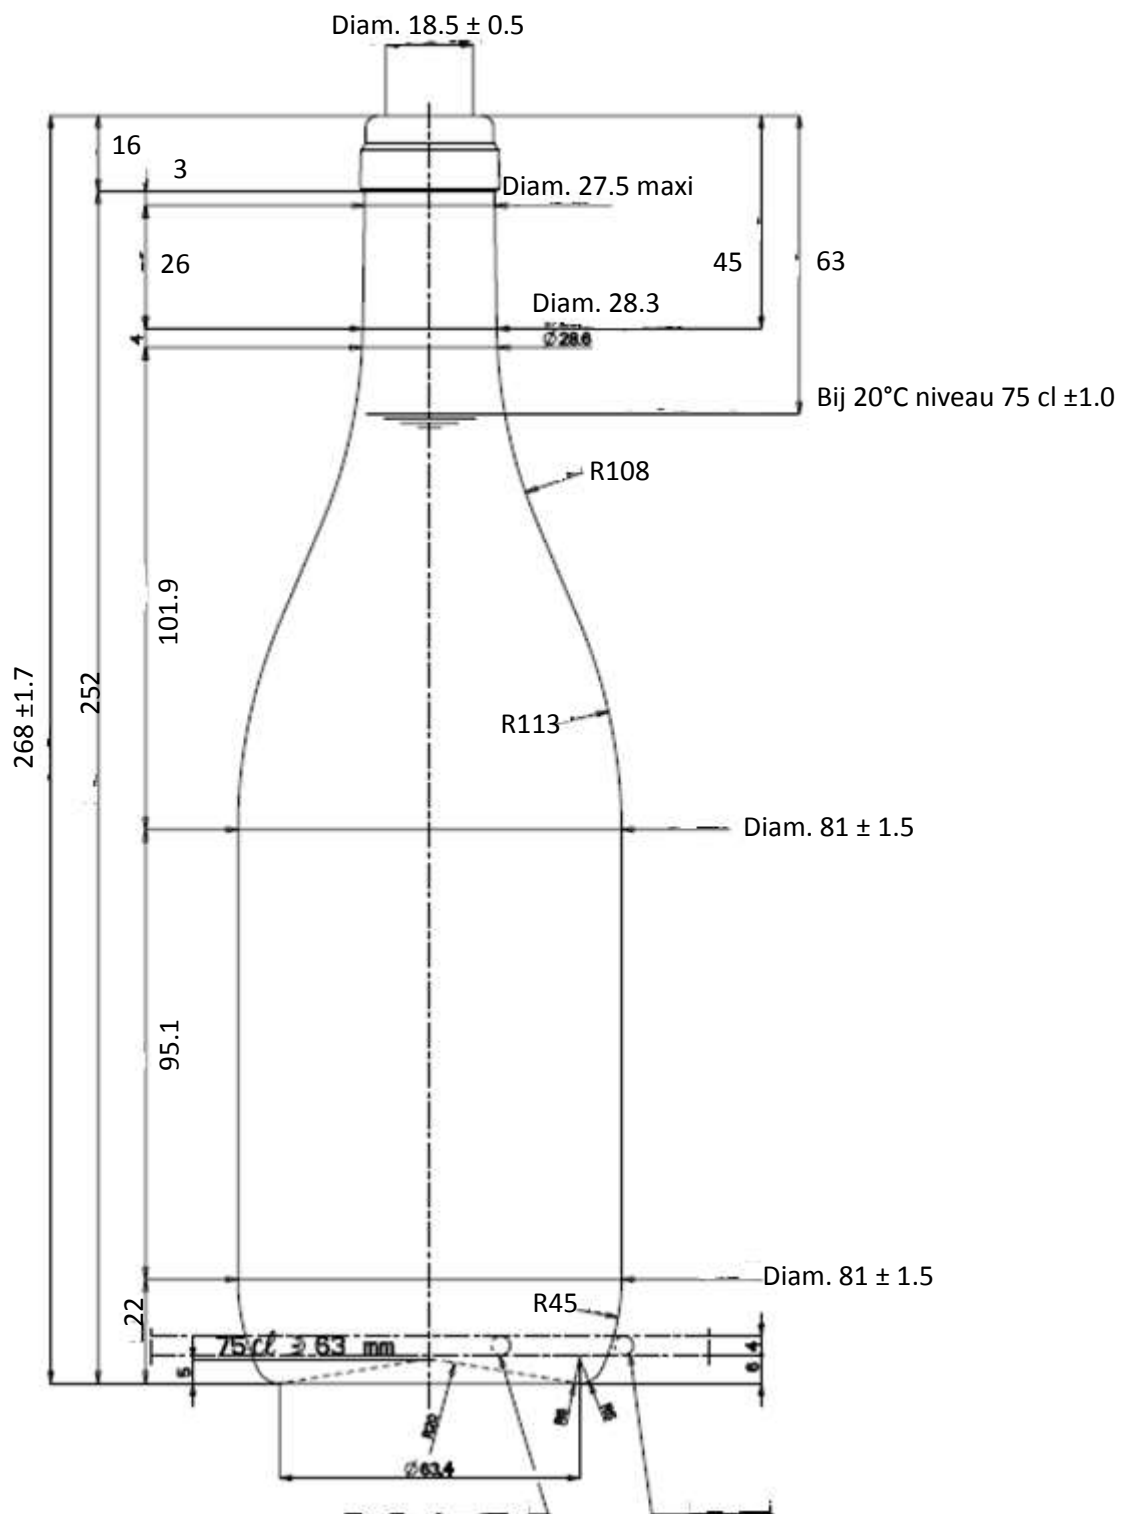

017.544.8 Wijnfles Bourgogne 75cl olijfgroen

017.544.8 Wijnfles Bourgogne 75cl olijfgroen

Sluiting	Kurk
Maximumtemperatuur van de vloeistof	50,0°C
Type drank	Wijn
Percentage alcohol	12,0
Thermische shock	$\Delta T \leq 42^\circ\text{C}$
Langetermijnsdruk	2.0 bar max
Verticale druk voor sluiting	150.0 daN max
Carbonisatie	12 g/L max
Hervulbaar	Neen
Gewicht van het glas	Ca. 300 gram